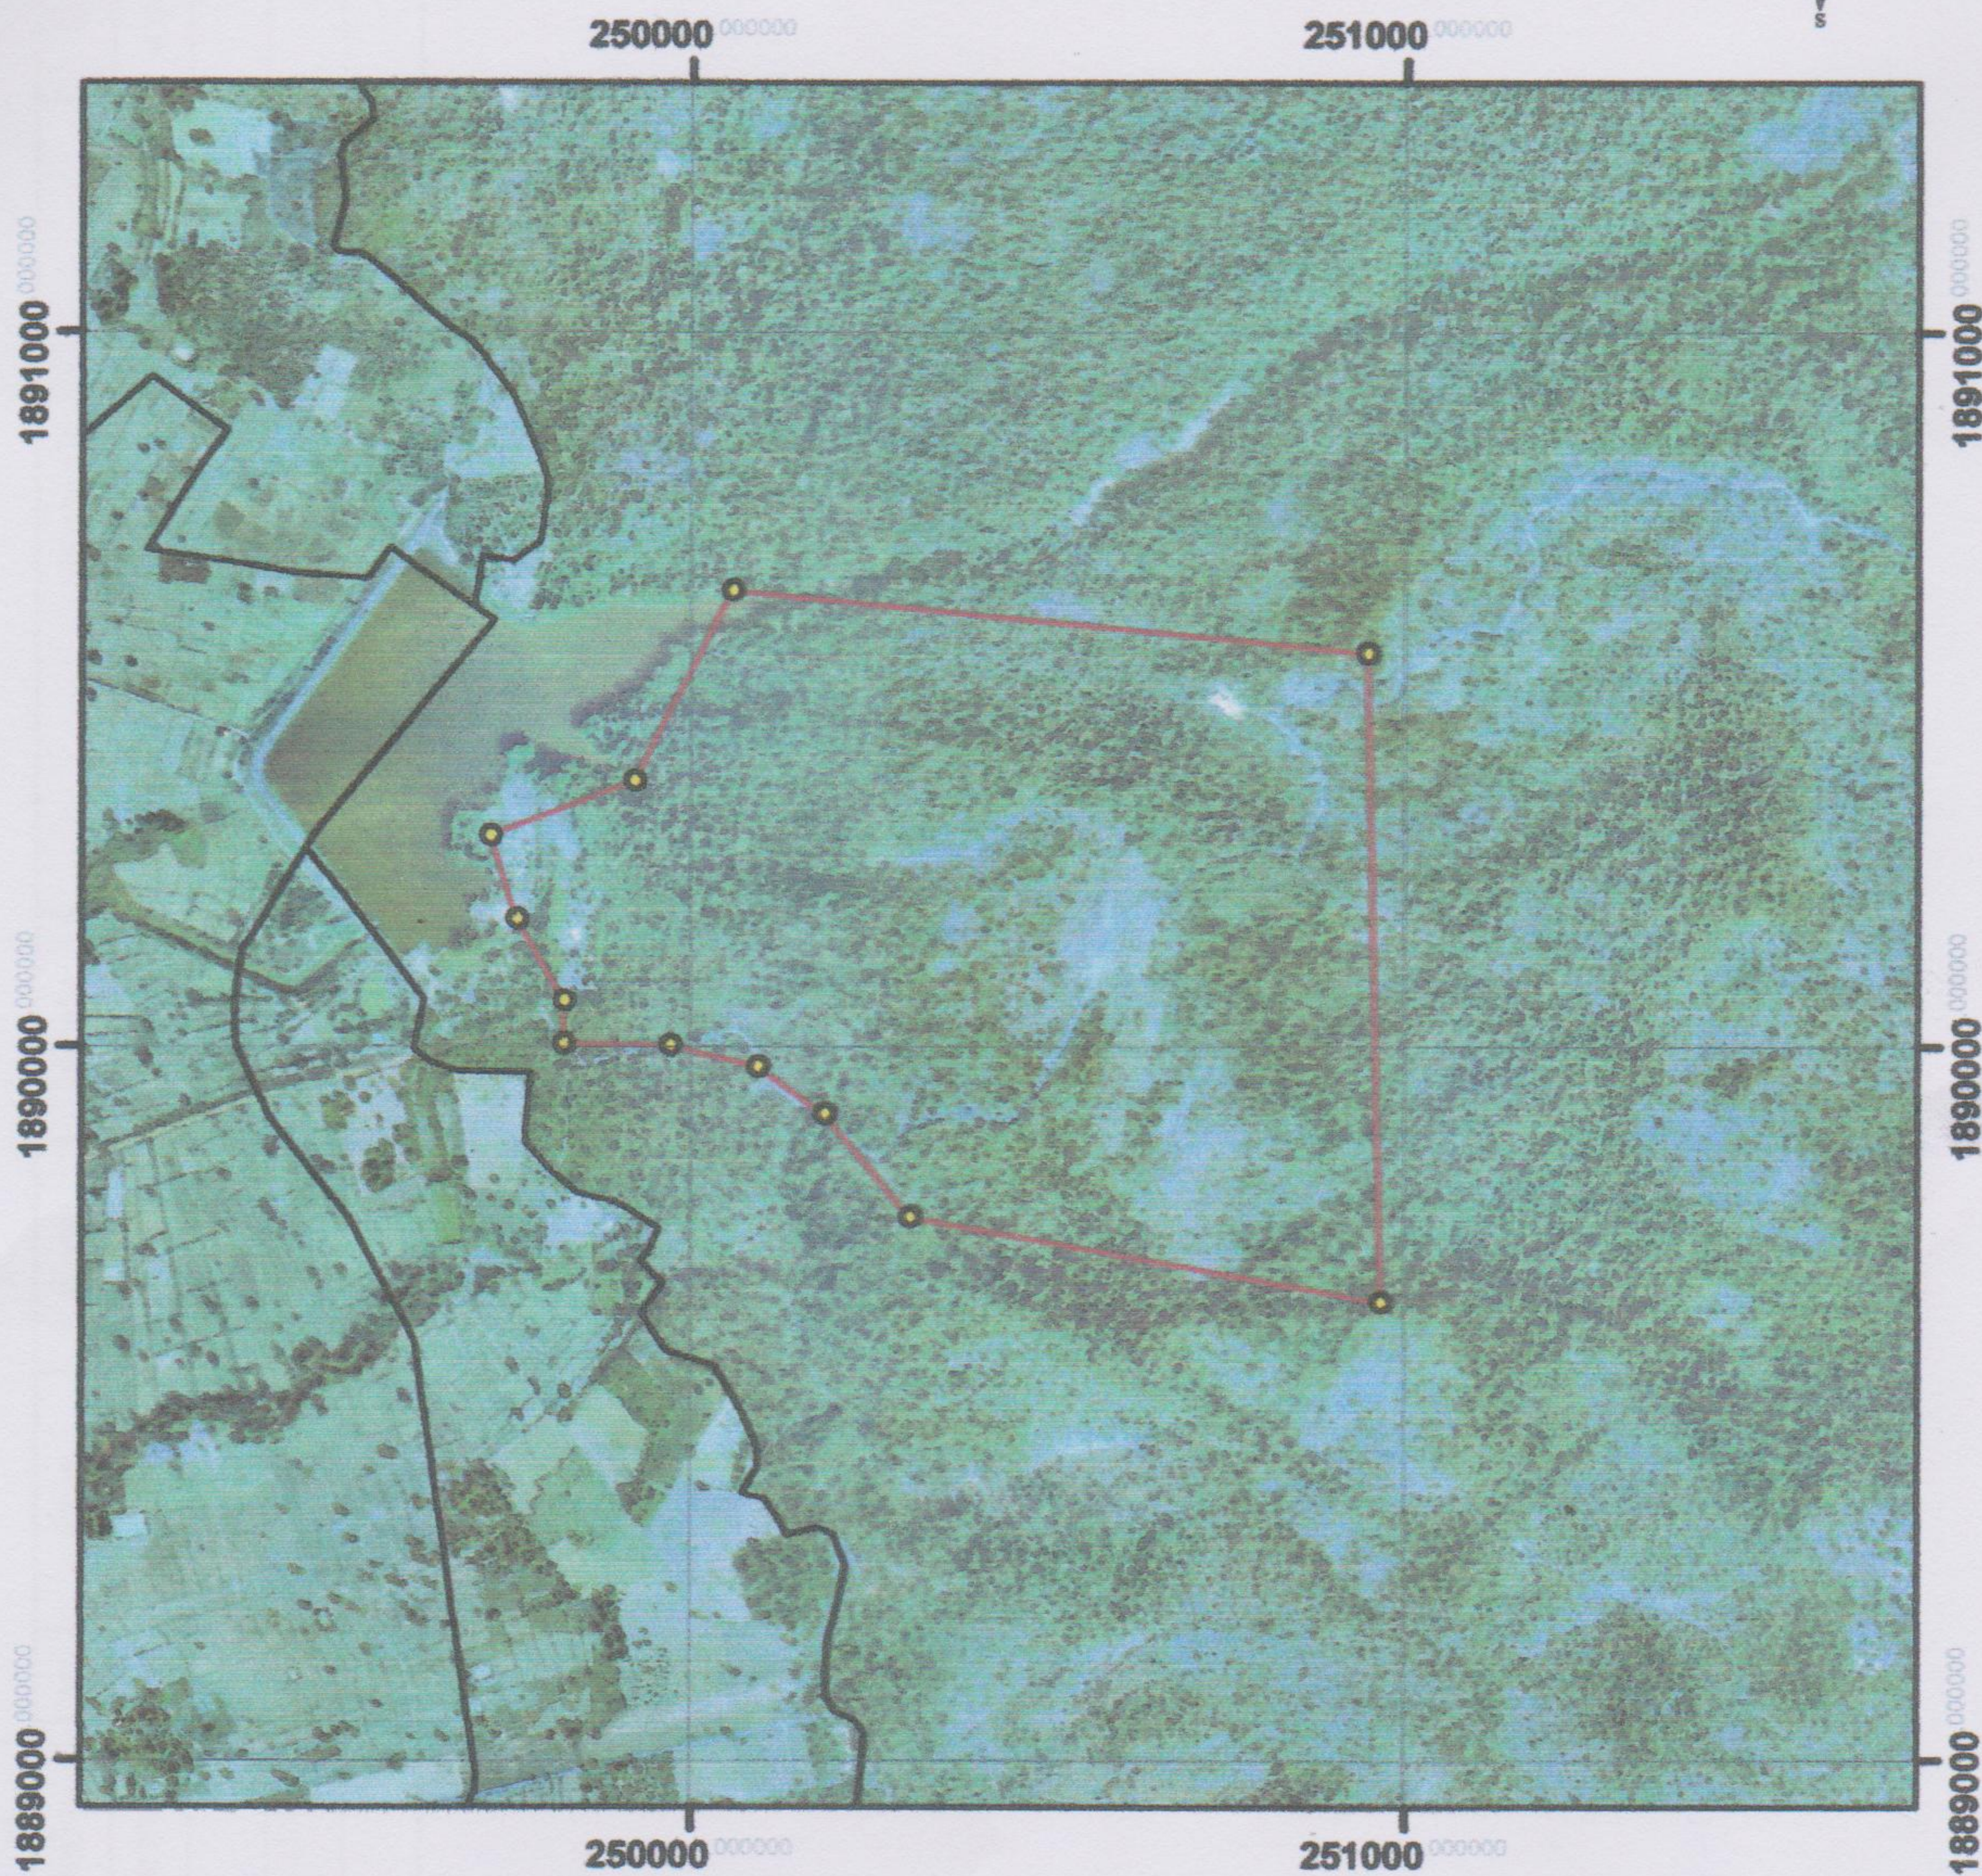

แผนที่แสดงขอบเขตและรายละเอียดป่าชุมชน
บ้านกุดหมากไฟ หมู่ที่ 1 ตำบลกุดหมากไฟ อำเภอหนองบัวระเหว จังหวัดอุดรธานี
ในขอบเขตพื้นที่ป่าตาม สวนป่าภูพานวนหินบ้านกุดหมากไฟ
จำนวนเนื้อที่ 500 ไร่

- สัญลักษณ์**
- พิกัดป่าบ้านกุดหมากไฟ
 - แปลงป่าบ้านกุดหมากไฟ

สำนักงานกรมป่าไม้
สำนักจัดการทรัพยากรป่าไม้ที่ 6 (อุดรธานี)

ชื่อ.....ผู้ตรวจสอบ
(ทศพร พลพัฒน์)
(ภริยา ทศพร พลพัฒน์)

ชื่อ.....ผู้นำตรวจ
(สมศักดิ์ พลพัฒน์)
(ภริยา สมศักดิ์ พลพัฒน์)

ชื่อ.....ผู้ตรวจสอบ
(สมศักดิ์ พลพัฒน์)
(ภริยา สมศักดิ์ พลพัฒน์)

ชื่อ.....ผู้นำตรวจ
(สมศักดิ์ พลพัฒน์)
(ภริยา สมศักดิ์ พลพัฒน์)